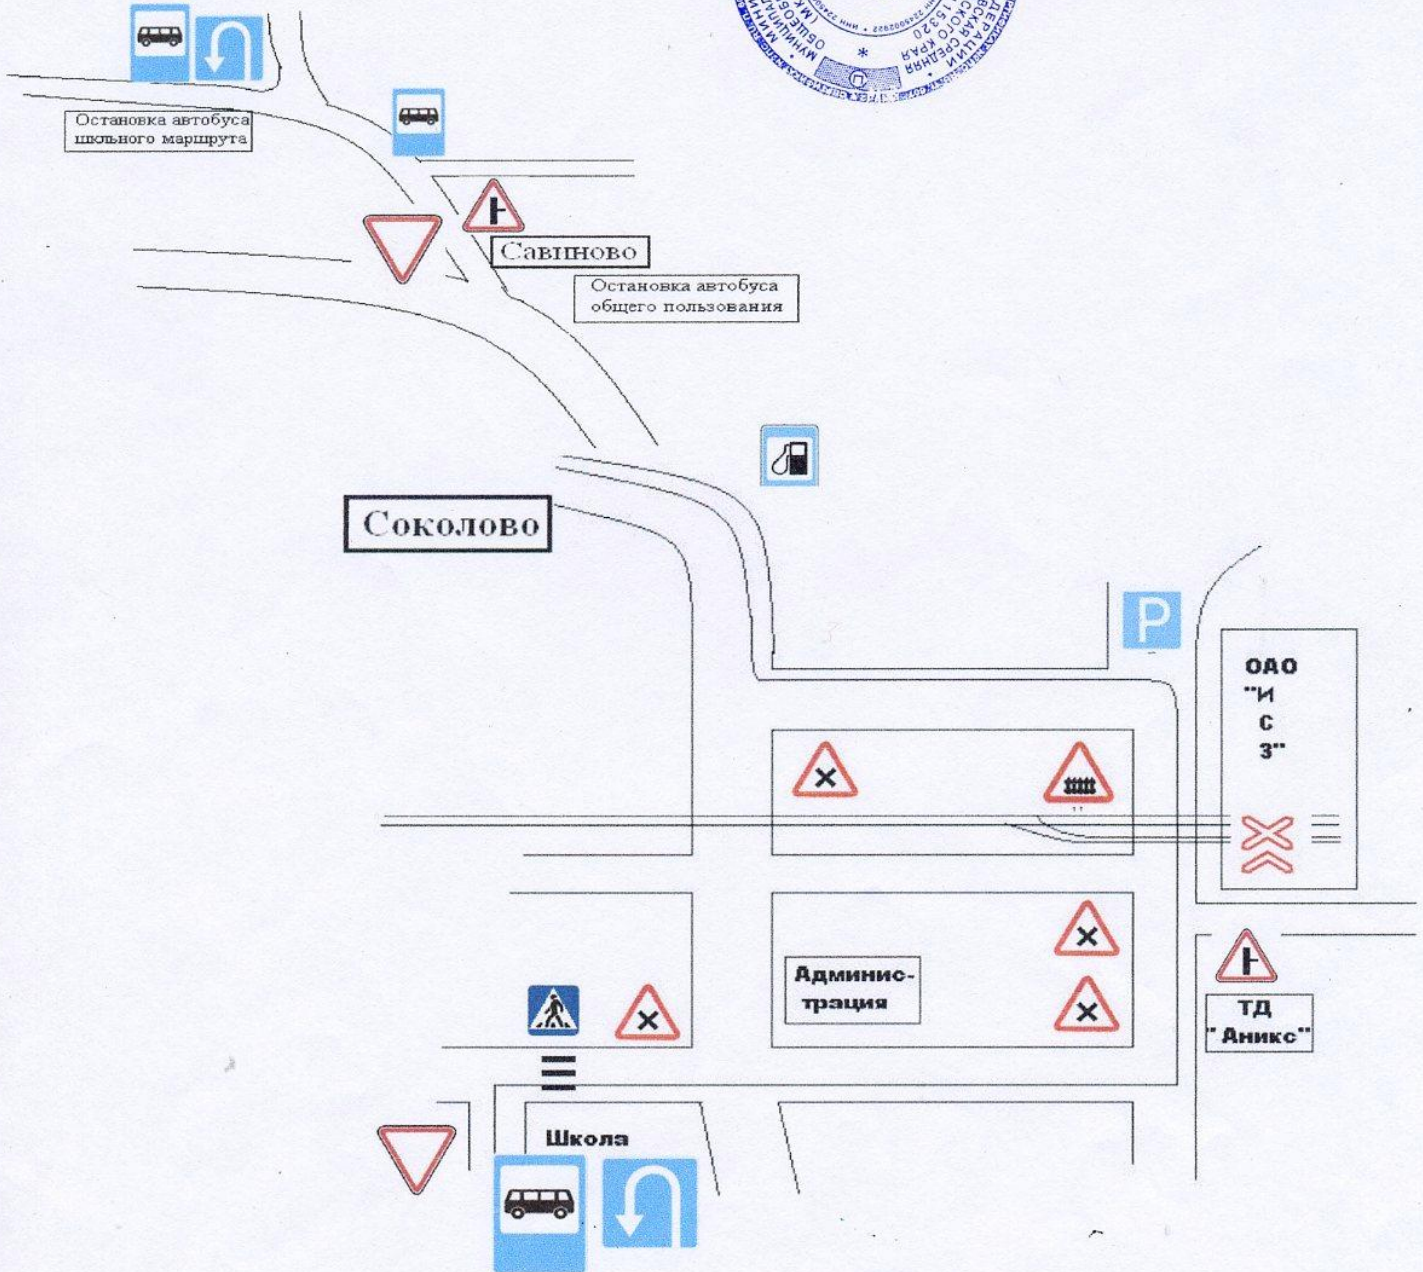

5. Маршрут движения автобуса образовательного учреждения Схема школьного маршрута

с указанием литейных, дорожных сооружений и опасных участков

Согласовано:

Начальник ОГИБДД ОМВД России по
Зональному району

Утверждено:

Директор МКОУ Соколовской СОШ

/ М.В. Чернышева /

График движения: с. Соколово - с. Савиново 7.10-7.25 с. Савиново - с. Соколово 7.30- 7.45
с. Соколово - с. Савиново 7.45-8.00 с. Савиново - с. Соколово 8.30- 8.45

с. Соколово - с. Савиново 13.00-13.15 с. Савиново - с. Соколово 13.20- 13.35
с. Соколово - с. Савиново 13.50-14.05 с. Савиново - с. Соколово 14.05- 14.20
с. Соколово - с. Савиново 14.55-15.15 с. Савиново - с. Соколово 15.15- 15.30

Категорически запрещено во время движения по маршруту останавливать автобус вне остановок, а также брать попутных пассажиров